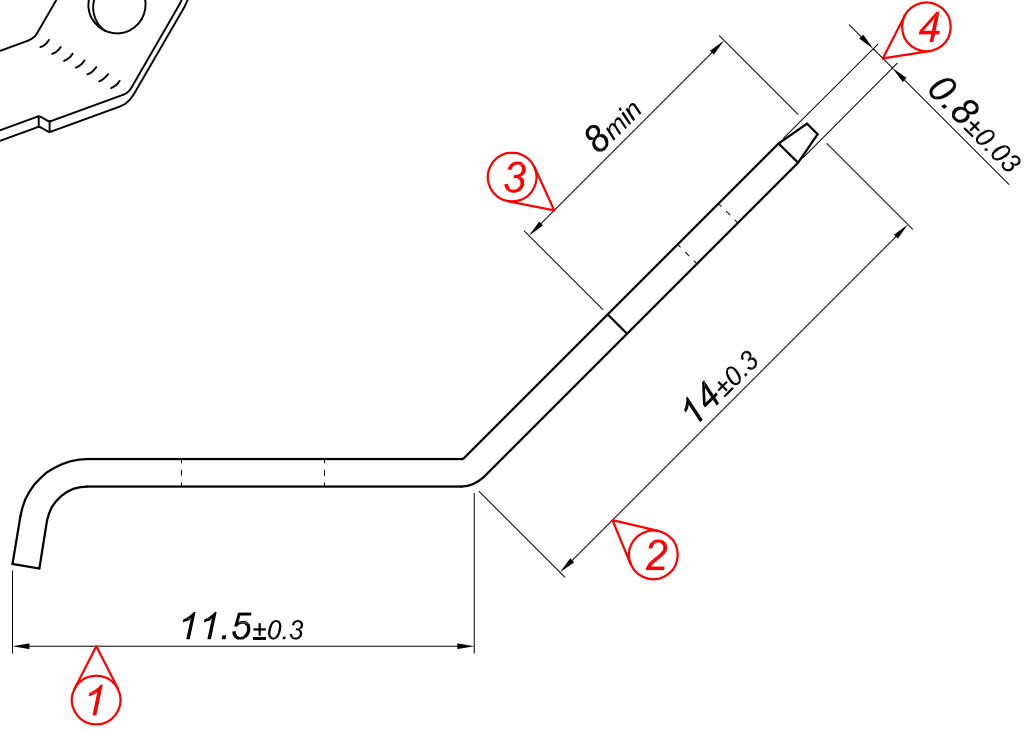

PARÇA KODU PART CODE	PARÇA ADI PART NAME	s ÖLÇÜSÜ (KALINLIK) s MEASURE (THICKNESS)	Malzeme Material	Kaplama / Coating		
				SN	AG	Nİ
TE 2315 DP	L ERKEK FİŞ YUVARLAK DELİK KUYRUKLU 45°-6.3 =DP=	-----	(CuZn30) Pirinç / Brass	-	-	-
TE 2315 DPK	L ERKEK FİŞ YUVARLAK DELİK KUYRUKLU 45°-6.3 =DPK=	-----	(CuZn30) Pirinç / Brass	+	-	-

Perspektif
Perspective

Resim üzerinden ölçü almayınız
do not measure on drawing

Tarih / Date	23.11.2012	İmza /Signature	Ölçek /Scale			
Çizen / Desing	M.Yağcı		5 / 1			
Onay / Approval	S.Gölcük		No		Değişiklik / Revision	Tarih/Date
	Parça Adı: Part Name	L ERKEK FİŞ YUVARLAK DELİK KUYRUKLU 45°-6.3		Parça Kodu: Part Code	TE 2315	