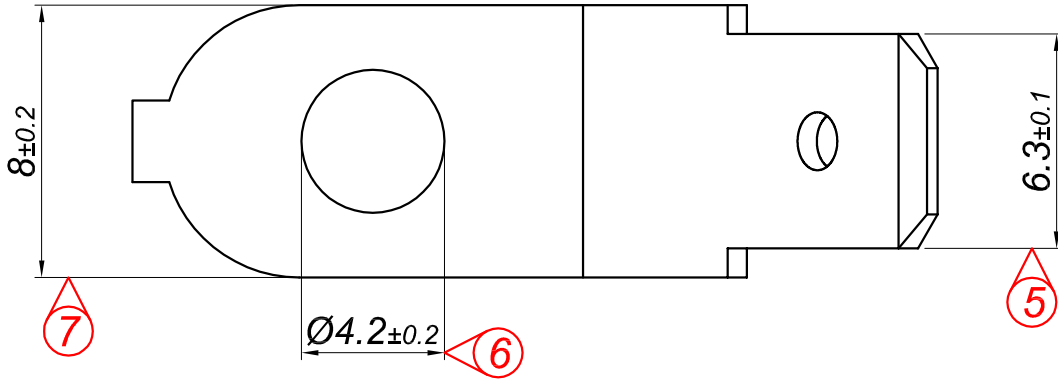

PARÇA KODU PART CODE	PARÇA ADI PART NAME	s ÖLÇÜSÜ (KALINLIK) s MEASURE (THICKNESS)	Malzeme Material	Kaplama / Coating		
				SN	AG	Nİ
TE 2315 DP	L ERKEK FİŞ YUVARLAK DELİK KUYRUKLU 45°-6.3 =DP=	-----	(CuZn30) Pirinç / Brass	-	-	-
TE 2315 DPK	L ERKEK FİŞ YUVARLAK DELİK KUYRUKLU 45°-6.3 =DPK=	-----	(CuZn30) Pirinç / Brass	+	-	-

Perspektif
Perspective

Resim üzerinden ölçü almayınız
do not measure on drawing

Tarih / Date	23.11.2012	İmza /Signature	Ölçek /Scale			
Çizen / Desing	M.Yağcı		5 / 1			
Onay / Approval	S.Gölcük		No		Değişiklik / Revision	Tarih/Date
	Parça Adı: Part Name	L ERKEK FİŞ YUVARLAK DELİK KUYRUKLU 45°-6.3		Parça Kodu: Part Code	TE 2315	